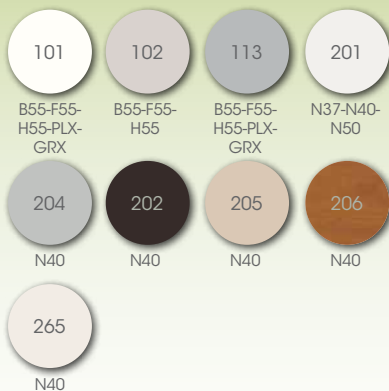

PVC

Hoogtes lamellen

N37: 37 mm
N40: 40 mm
N50: 50 mm
B55: 55 mm
F55: 55 mm
H55: 55 mm
PLX: 50 mm
GRX: 62 mm

Standaardkleuren lamellen

ALUMINIUM

Hoogtes lamellen

DP37: 37 mm
DP41: 41 mm
DP53: 53 mm
DP54: 54 mm
DP75: 75 mm

Standaardkleuren lamellen

DP37-DP41-DP53-DP54-DP75

Kleuren met meerprijs

DP37-DP41-DP53-DP54-DP75

* deze kleuren behoren tot de standaardkleuren bij DP37 en DP41 ** kleur niet mog. bij DP37

STAAL

Hoogte lamel