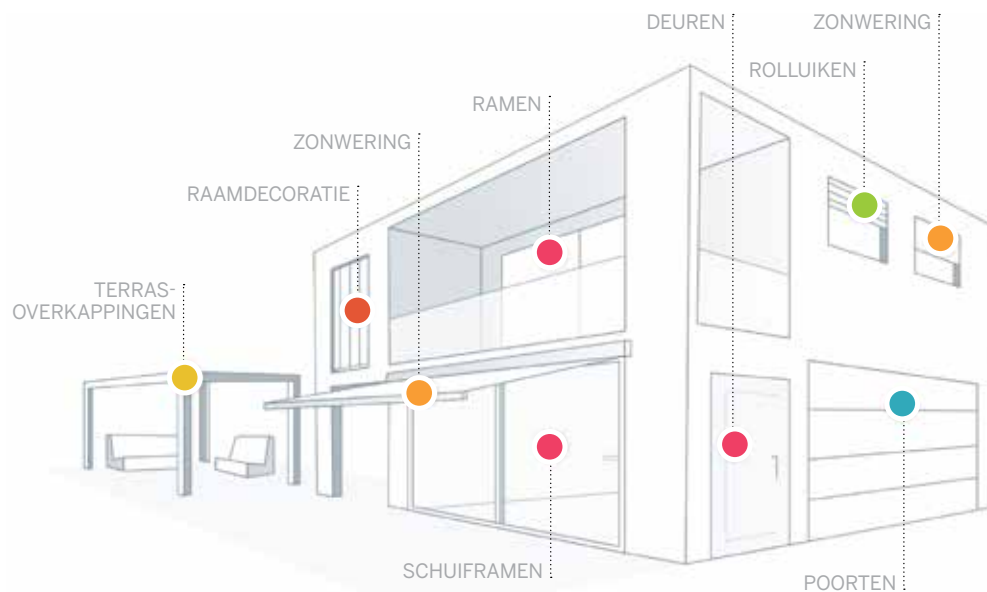

ONZE MERKPIJLERS

COMFORT

Van een huis je thuis maken en vervolgens op een comfortabele manier genieten van de tijd die je er doorbrengt. Dat vinden we belangrijk. Denk hierbij niet enkel aan gebruiksgemak of automatisatie, maar ook aan beperkt onderhoud, stille motoren, lucht- en waterdichtheid, geluidswerend en isolerend, ...

VEILIGHEID

Glas dat schadelijke zonnestralen filtert, veiligheidsdeuren, water- en uv-afstotende doeken voor zonwering, vingerklembeveiliging voor garagepoorten, inbraakwerende raamprofielen en beglazing, kiepramen met antifoutbediening, ... elke dag ontwikkelen we producten waarbij jouw veiligheid en die van je gezin centraal staan.

ENERGIE-BEWUST

Innoveren en denken aan de toekomst is ook denken aan het milieu. Vandaag hebben we al profielen die perfect geschikt zijn voor passief- of zelfs energie-neutrale woningen, zonder in te boeten aan design of budget.

PRODUCTGAMMA

Van deuren, rolluiken tot raamdecoratie... bij Winsol is het eenvoudig om je woning in een uniform geheel uit te rusten. Wie kiest voor Winsol, hoeft zich geen zorgen te maken over kwaliteit. We gebruiken exact dezelfde materialen en kleuren voor je deuren, ramen en poorten. Nagenoeg alles wordt lokaal geproduceerd, in verschillende Belgische fabrieken, volgens strikt opgelegde kwaliteitsnormen. Zo garanderen we een uniforme en kwalitatieve uitstraling voor jouw woning.

RAAMDECORATIE

RAMEN EN DEUREN

ROLLUIKEN

GARAGEPOORTEN

ZONWERING

TERRAS-OVERKAPPINGEN